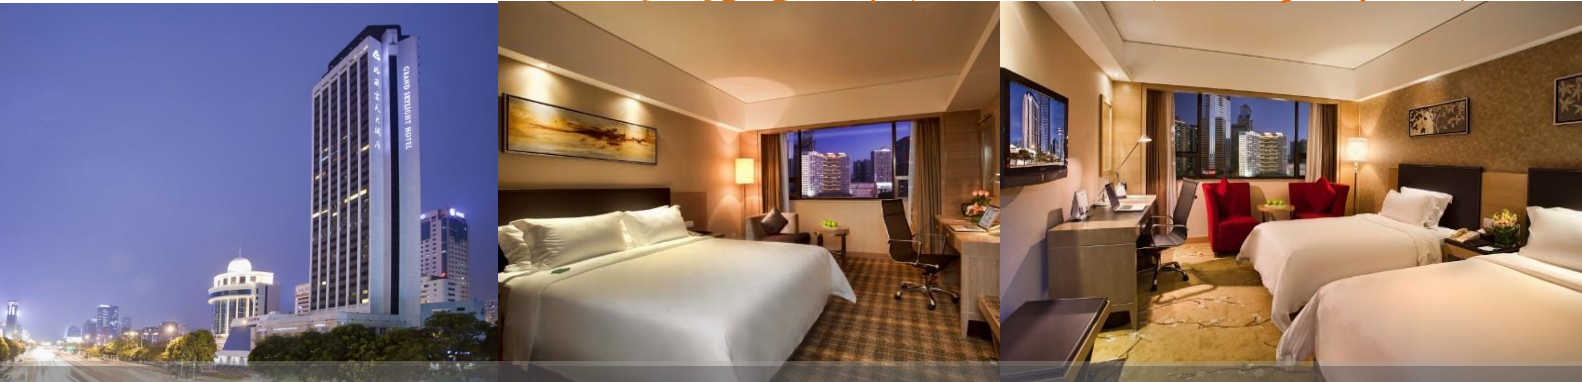

## 深圳中航城格蘭雲天大酒店

位置優越，華強路站 B 出口，步行 1 分鐘

網址: <http://gszsz.grandskylight.com/>

地址: 深圳市深南中路 3024 號

酒店位於深圳市中心區，毗鄰最繁華的華強北商業中心，地理位置十分優越，九方購物中心、世紀匯購物廣場、華強北商業街、天虹商場、振興路美食街、深圳中心公園等景點近在咫尺。距離地鐵站 1 號線羅寶線“華強路站”B 出口步行僅約 1 分鐘；靠近市民中心、會展中心、皇崗口岸、羅湖口岸、福田口岸、羅湖火車站等地點，地鐵或車程約 10 分鐘車程內准能抵達；

### 套票優惠包括:

1. 酒店高級客房住宿 1 間 1 晚 (星期一至五入住不適用)
2. 享用健身房 (開放期間適用)
3. 酒店免費無線上網
4. 雙人享用酒店天星西餐廳自助早餐
5. 雙人享用酒店天星西餐廳自助晚餐

二人成行套票價:

每位 **\$588** 起

二人同行套票:	星期六至星期日
高級房	\$1176