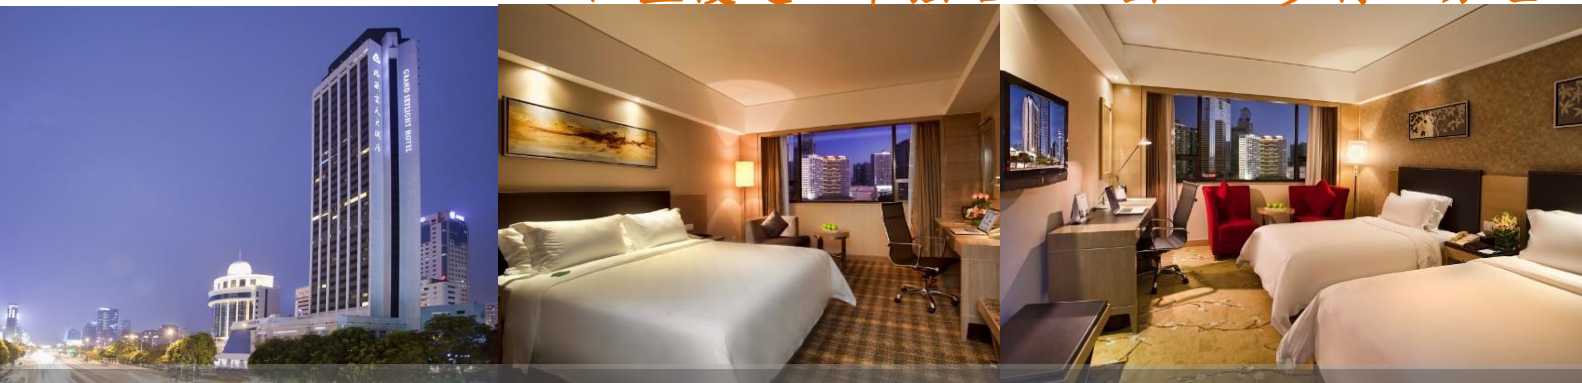

深圳中航城格蘭雲天大酒店

位置優越，華強路站 B 出口，步行 1 分鐘

網址: <http://gszsz.grandskylight.com/>

地址: 深圳市深南中路 3024 號

酒店位於深圳市中心區，毗鄰最繁華的華強北商業中心，地理位置十分優越，九方購物中心、世紀匯購物廣場、華強北商業街、天虹商場、振興路美食街、深圳中心公園等景點近在咫尺。距離地鐵站 1 號線羅寶線“華強路站”B 出口步行僅約 1 分鐘；靠近市民中心、會展中心、皇崗口岸、羅湖口岸、福田口岸、羅湖火車站等地點，地鐵或車程約 10 分鐘車程內准能抵達；

套票優惠包括:

1. 酒店高級客房住宿 1 間 1 晚 (星期一至五入住不適用)
2. 享用健身房 (開放期間適用)
3. 酒店免費無線上網
4. 雙人享用酒店天星西餐廳自助早餐
5. 雙人享用酒店天星西餐廳自助晚餐

二人成行套票價:

每位 **\$458** 起

二人同行套票:	星期六至星期日 *2/2,3/2,9/2,10/2 不適用
套票 A: 含 1-3 項	\$916
套票 B: 含 1-4 項	\$1116