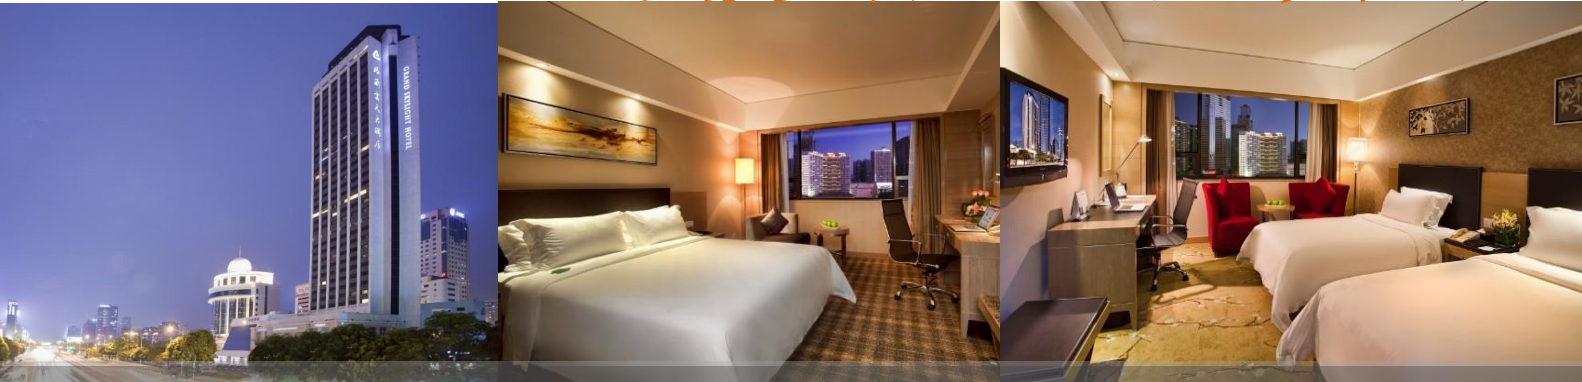

深圳中航城格蘭雲天大酒店

位置優越，華強路站 B 出口，步行 1 分鐘

網址: <http://gszsz.grandskylight.com/>

地址: 深圳市深南中路 3024 號

酒店位於深圳市中心區，毗鄰最繁華的華強北商業中心，地理位置十分優越，九方購物中心、世紀匯購物廣場、華強北商業街、天虹商場、振興路美食街、深圳中心公園等景點近在咫尺。距離地鐵站 1 號線羅寶線“華強路站”B 出口步行僅約 1 分鐘；靠近市民中心、會展中心、皇崗口岸、羅湖口岸、福田口岸、羅湖火車站等地點，地鐵或車程約 10 分鐘車程內准能抵達；

套票優惠包括:

1. 酒店高級客房住宿 1 間 1 晚 (星期一至五入住不適用)
2. 享用健身房 (開放期間適用)
3. 酒店免費無線上網
4. 雙人享用酒店天星西餐廳自助早餐
5. 雙人享用酒店天星西餐廳自助晚餐

二人成行套票價:

每位 **\$548** 起

二人同行套票:	星期六至星期日 (27/10-28/10,17/11-18/11,1/12-2/12 除外)
高級房	\$1096

備註:

- (1) 以上套票價有效期 13/10/2018-30/12/2018
(星期一至五&27/10-28/10,17/11-18/11,1/12-2/12 入住不適用)
- (2) 以上套票價格以雙人計算(需最少二人同行)。
- (3) 套票一經確認，不得任何更改、取消或辦理退款。
- (4) 客人要求大床或雙床，必須視乎酒店安排，如酒店未能配合，客人不得藉詞取消。
- (5) 以上圖片僅供參考；
- (6) 以上價格以報名時為準，如有更改，恕不另行通知。