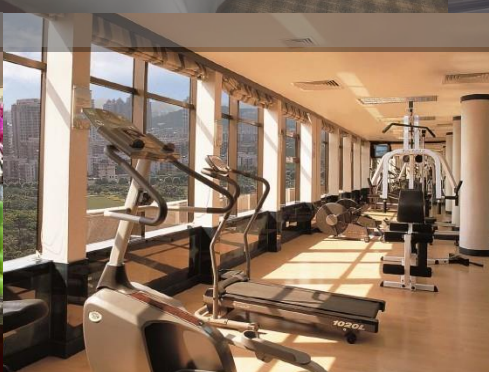

## 深圳中航城格蘭雲天大酒店

位置優越，華強路站 B 出口，步行 1 分鐘

網址: <http://gszsz.grandskylight.com/>

地址: 深圳市深南中路 3024 號

酒店位於深圳市中心區，毗鄰最繁華的華強北商業中心，地理位置十分優越，九方購物中心、世紀匯購物廣場、華強北商業街、天虹商場、振興路美食街、深圳中心公園等景點近在咫尺。距離地鐵站 1 號線羅寶線“華強路站”B 出口步行僅約 1 分鐘；靠近市民中心、會展中心、皇崗口岸、羅湖口岸、福田口岸、羅湖火車站等地點，地鐵或車程約 10 分鐘車程內准能抵達；

### 套票優惠包括:

1. 酒店高級客房住宿 1 間 1 晚 (星期一至五入住不適用)
2. 享用健身房 (開放期間適用)
3. 酒店免費無線上網
4. 雙人享用酒店天星西餐廳自助早餐
5. 雙人享用酒店天星西餐廳自助晚餐

二人成行套票價:

每位 **\$548** 起

二人同行套票:	12 月	1 月-2 月
	星期六至星期日 *24/12 除外	星期六至星期日
高級房	\$1096	\$1136