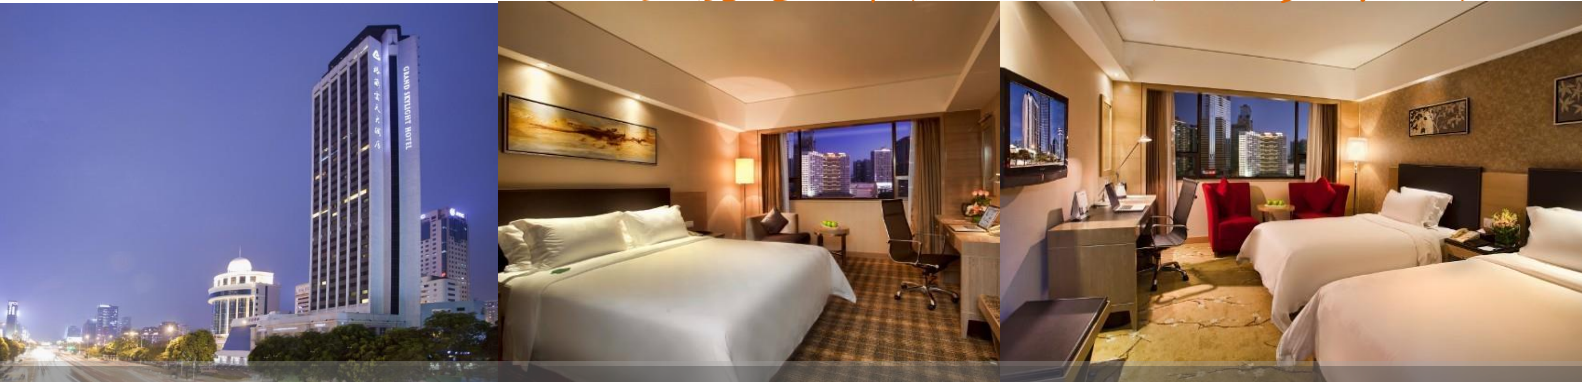

深圳中航城格蘭雲天大酒店

位置優越，華強路站 B 出口，步行 1 分鐘

網址: <http://gszsz.grandskylight.com/>

地址: 深圳市深南中路 3024 號

酒店位於深圳市中心區，毗鄰最繁華的華強北商業中心，地理位置十分優越，九方購物中心、世紀匯購物廣場、華強北商業街、天虹商場、振興路美食街、深圳中心公園等景點近在咫尺。距離地鐵站 1 號線羅寶線“華強路站”B 出口步行僅約 1 分鐘；靠近市民中心、會展中心、皇崗口岸、羅湖口岸、福田口岸、羅湖火車站等地點，地鐵或車程約 10 分鐘車程內准能抵達；

套票優惠包括:

1. 酒店高級客房住宿 1 間 1 晚 (星期一至五入住不適用)
2. 享用健身房 (開放期間適用)
3. 酒店免費無線上網
4. 雙人享用酒店天星西餐廳自助早餐
5. 雙人享用酒店天星西餐廳自助晚餐

二人成行套票價:

每位 **\$588** 起

二人同行套票:	星期六至星期日 (14/4-15/4,12/5-13/5 除外)
高級房	\$1176

備註:

- (1) 以上套票價有效期 17/03/2018-27/05/2018 (星期一至五&14/4-15/4,12/5-13/5 入住不適用)
- (2) 以上套票價格以雙人計算(需最少二人同行)。
- (3) 套票一經確認，不得任何更改、取消或辦理退款。
- (4) 客人要求大床或雙床，必須視乎酒店安排，如酒店未能配合，客人不得藉詞取消。
- (5) 以上圖片僅供參考；
- (6) 以上價格以報名時為準，如有更改，恕不另行通知。